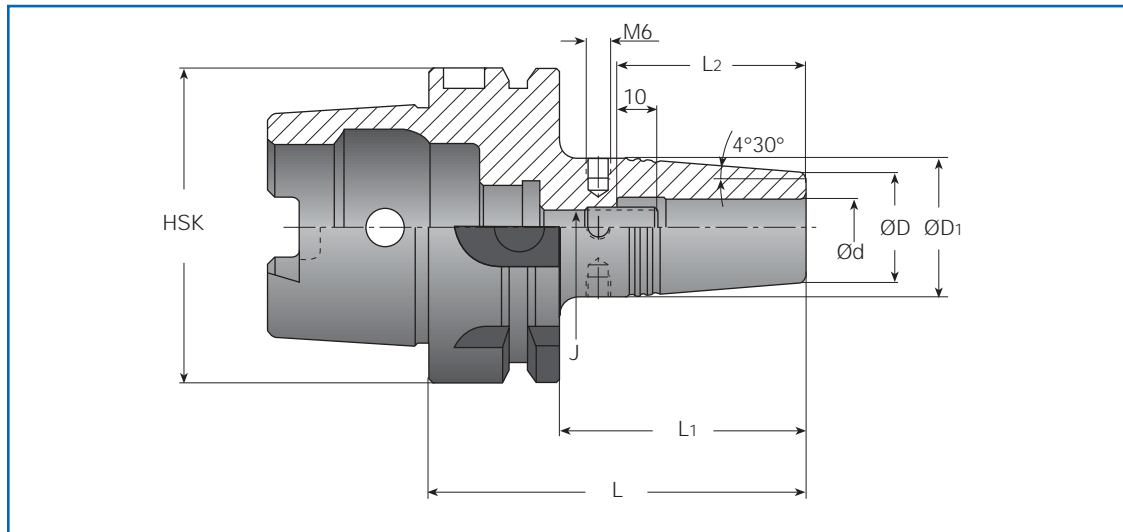

HSK A 63 SRKIN - (Inch)

Iscar No.	Designation	d	D	D1	L	L1	L2	J
4503936	HSK A 63 SRKIN 1/4X3.150	.25	.827	1.06	3.15	2.126	1.42	M5
4503935	HSK A 63 SRKIN 5/16X3.150	.3125	.827	1.06	3.15	2.216	1.42	M6
4503934	HSK A 63 SRKIN 3/8X3.346	.375	.94	1.26	3.346	2.32	1.65	M8
4503931	HSK A 63 SRKIN 7/16X3.543	.4375	.94	1.26	3.543	2.519	1.85	M10
4503933	HSK A 63 SRKIN 1/2X3.543	.5	.94	1.26	3.543	2.519	1.85	M10
4503932	HSK A 63 SRKIN 5/8X3.740	.625	1.06	1.34	3.74	2.716	1.97	M12
4503930	HSK A 63 SRKIN 3/4X3.937	.75	1.3	1.65	3.937	2.913	2.05	M16
4503937	HSK A 63 SRKIN 7/8X3.937	.875	1.73	2.074	3.937	2.913	2.05	M16
4503929	HSK A 63 SRKIN 1 X4.528	1	1.73	2.074	4.528	3.504	2.28	M20
4503928	HSK A 63 SRKIN 1-1/4X4.72	1.25	1.73	2.074	4.725	3.7	2.28	M20