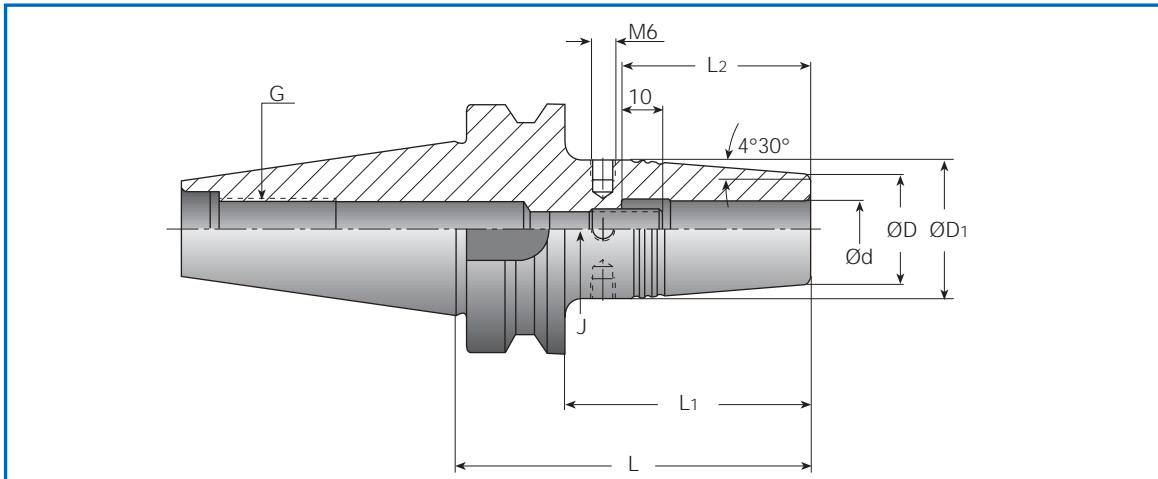

BT40 SRKIN

Iscar No.	Designation	d	D	D1	L	L1	L2	J	G
4000755	BT40 SRKIN 6X 90	6	21	27	90	63	36	M5	M16
4000756	BT40 SRKIN 8X 90	8	21	27	90	63	36	M6	M16
4000757	BT40 SRKIN 10X 90	10	24	32	90	63	42	M8	M16
4000758	BT40 SRKIN 12X 90	12	24	32	90	63	47	M10	M16
4000759	BT40 SRKIN 14X 90	14	27	34	90	63	47	M10	M16
4000760	BT40 SRKIN 16X 90	16	27	34	90	63	50	M12	M16
4000761	BT40 SRKIN 18X 90	18	33	42	90	63	50	M12	M16
4000762	BT40 SRKIN 20X 90	20	33	42	90	63	52	M16	M16
4000763	BT40 SRKIN 25X 110	25	44	53	100	83	58	M20	M16

BT50 SRKIN

Iscar No.	Designation	d	D	D1	L	L1	L2	J	G
4504324	BT50 SRKIN 6X100	6	21	27	100	62	36	M5	M24
4504325	BT50 SRKIN 8X100	8	21	27	100	62	36	M6	M24
4504326	BT50 SRKIN 10X100	10	24	32	100	62	42	M8	M24
4504327	BT50 SRKIN 12X100	12	24	32	100	62	47	M10	M24
4504328	BT50 SRKIN 14X100	14	27	34	100	62	47	M10	M24
4504329	BT50 SRKIN 16X100	16	27	34	100	62	50	M12	M24
4504330	BT50 SRKIN 18X100	18	33	42	100	62	50	M12	M24
4504331	BT50 SRKIN 20X100	20	33	42	100	62	52	M16	M24
4504332	BT50 SRKIN 25X100	25	44	53	120	82	58	M16	M24
4504333	BT50 SRKIN 32X120	32	44	53	120	82	58	M18	M24