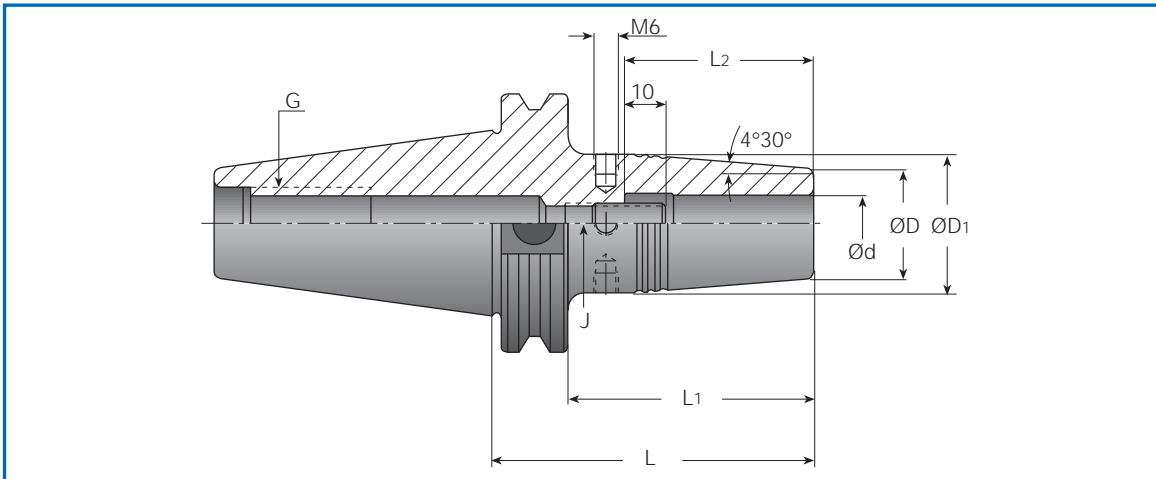

CAT 40 SRKIN - (Inch)

Iscar No.	Designation	d	D	D1	L	L1	L2	J	G
4503958	CAT40 SRKIN 1/4 X3.500	.25	.827	1.06	3.5	2.12	1.42	M5	5/8-11
4503959	CAT40 SRKIN 5/16X3.500	.3125	.827	1.06	3.5	2.12	1.42	M6	5/8-11
4503960	CAT40 SRKIN 3/8 X3.750	.375	.94	1.26	3.75	2.37	1.65	M8	5/8-11
4503961	CAT40 SRKIN 7/16X3.750	.4375	.94	1.26	3.75	2.37	1.85	M10	5/8-11
4503962	CAT40 SRKIN 1/2 X3.750	0.5	.94	1.26	3.75	2.37	1.85	M10	5/8-11
4503963	CAT40 SRKIN 5/8 X3.750	.625	1.06	1.34	3.75	2.37	1.97	M12	5/8-11
4503964	CAT40 SRKIN 3/4 X4.000	.75	1.3	1.65	4	2.62	2.05	M16	5/8-11
4503965	CAT40 SRKIN 7/8 X4.000	.875	1.73	2.074	4	2.62	2.05	M16	5/8-11
4503966	CAT40 SRKIN 1 X4.000	1	1.73	2.074	4	2.62	2.28	M16	5/8-11
4503967	CAT40 SRKIN 1-1/4 X4.000	1.25	1.73	2.074	4	26.2	2.28	M16	5/8-11

CAT 50 SRKIN - (Inch)

Iscar No.	Designation	d	D	D1	L	L1	L2	J	G
4504247	CAT50 SRKIN 1/4 X3.500	0.250	0.827	1.06	3.50	2.12	1.42	M5	1"-8
4504248	CAT50 SRKIN 5/16X3.500	0.3125	0.827	1.06	3.50	2.12	1.42	M6	1"-8
4504249	CAT50 SRKIN 3/8 X3.750	0.375	0.94	1.26	3.75	2.37	1.65	M8	1"-8
4504250	CAT50 SRKIN 7/16X3.750	0.4375	0.94	1.26	3.75	2.37	1.85	M10	1"-8
4504251	CAT50 SRKIN 1/2 X3.750	0.500	0.94	1.26	3.75	2.37	1.85	M10	1"-8
4504252	CAT50 SRKIN 5/8 X3.750	0.625	1.06	1.34	3.75	2.37	1.97	M12	1"-8
4504253	CAT50 SRKIN 3/4 X4.000	0.750	1.3	1.65	4.00	2.62	2.05	M16	1"-8
4504254	CAT50 SRKIN 7/8 X4.000	0.875	1.73	2.09	4.00	2.62	2.05	M16	1"-8
4504255	CAT50 SRKIN 1 X4.000	1.000	1.73	2.09	4.00	2.62	2.28	M16	1"-8
4504256	CAT50 SRKIN 1-1/4 X4.000	1.250	1.73	2.09	4.00	2.62	2.28	M16	1"-8