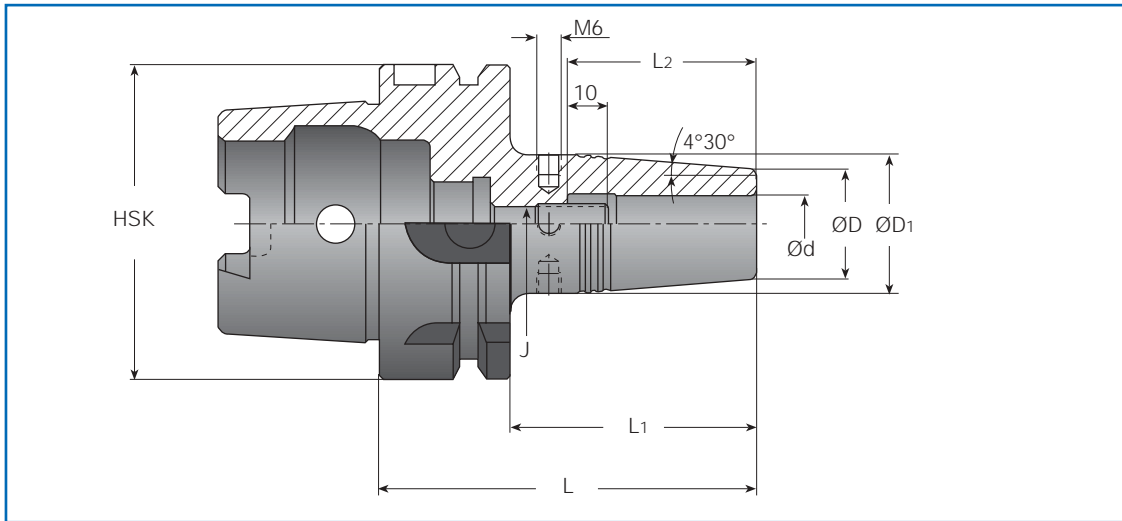

HSK A 63 SRKIN - (Metric)

Iscar No.	Designation	d	D	D1	L	L1	L2	J
4503899	HSK A 63 SRKIN 6X 80	6	21	27	80	54	36	M5
4504012	HSK A 63 SRKIN 6X120	6	21	27	120	94	36	M5
4504016	HSK A 63 SRKIN 6X160	6	21	27	160	134	36	M5
4503901	HSK A 63 SRKIN 8X 80	8	21	27	80	54	36	M6
4504017	HSK A 63 SRKIN 8X120	8	21	27	120	94	36	M6
4504018	HSK A 63 SRKIN 8X160	8	21	27	160	134	36	M6
4503900	HSK A 63 SRKIN 10X 85	10	24	32	85	59	42	M8
4504019	HSK A 63 SRKIN 10X120	10	24	32	120	94	42	M8
4504020	HSK A 63 SRKIN 10X160	10	24	32	160	134	42	M8
4503902	HSK A 63 SRKIN 12X 90	12	24	32	90	64	47	M10
4504021	HSK A 63 SRKIN 12X120	12	24	32	120	94	47	M10
4504022	HSK A 63 SRKIN 12X160	12	24	32	160	134	47	M10
4503903	HSK A 63 SRKIN 14X 90	14	27	34	90	64	47	M10
4504023	HSK A 63 SRKIN 14X120	14	27	34	120	94	47	M10
4504024	HSK A 63 SRKIN 14X160	14	27	34	160	134	47	M10
4503904	HSK A 63 SRKIN 16X 95	16	27	34	95	69	50	M12
4504025	HSK A 63 SRKIN 16X120	16	27	34	120	94	50	M12
4504026	HSK A 63 SRKIN 16X160	16	27	34	160	134	50	M12
4503905	HSK A 63 SRKIN 18X 95	18	33	42	95	69	50	M12
4504027	HSK A 63 SRKIN 18X120	18	33	42	120	94	50	M12
4504028	HSK A 63 SRKIN 18X160	18	33	42	160	134	50	M12
4503906	HSK A 63 SRKIN 20X100	20	33	42	100	74	52	M16
4504029	HSK A 63 SRKIN 20X120	20	33	42	120	94	52	M16
4504030	HSK A 63 SRKIN 20X160	20	33	42	160	134	52	M16
4503907	HSK A 63 SRKIN 25X115	25	44	53	115	89	58	M20
4503908	HSK A 63 SRKIN 32X120	32	44	53	120	94	58	M20