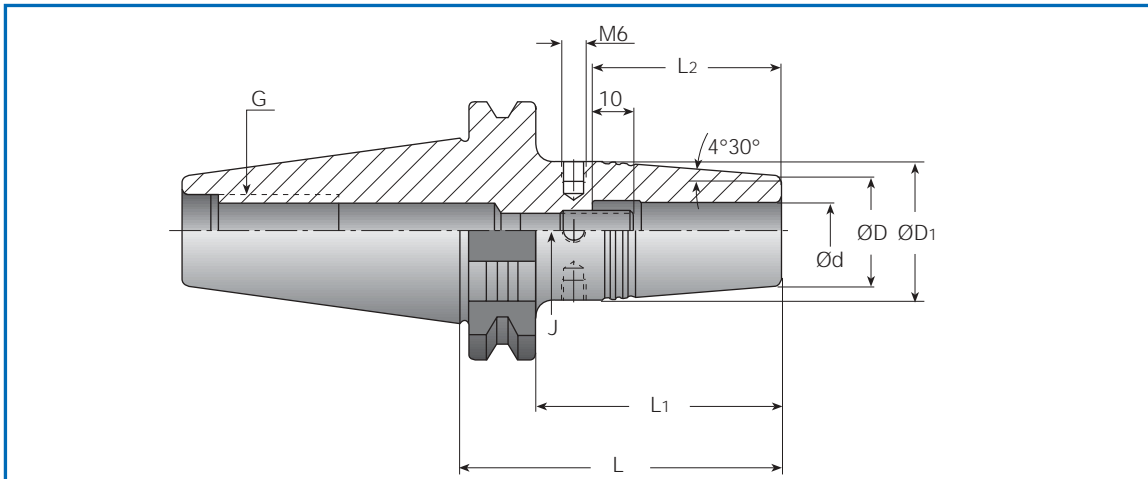

DIN69871 40 SRKIN

Iscar No.	Designation	d	D	D1	L	L1	L2	J	G
4504151	DIN69871 40 SRKIN 6X80	6	21	27	80	60.9	36	M5	M16
4504152	DIN69871 40 SRKIN 8X80	8	21	27	80	60.9	36	M6	M16
4504152	DIN69871 40 SRKIN 10X80	10	24	32	80	60.9	42	M8	M16
4504152	DIN69871 40 SRKIN 12X80	12	24	32	80	60.9	47	M10	M16
4504152	DIN69871 40 SRKIN 14X80	14	27	34	80	60.9	47	M10	M16
4504152	DIN69871 40 SRKIN 16X80	16	27	34	80	60.9	50	M12	M16
4504152	DIN69871 40 SRKIN 18X80	18	33	42	80	60.9	50	M12	M16
4504152	DIN69871 40 SRKIN 20X80	20	33	42	80	60.9	52	M16	M16
4504152	DIN69871 40 SRKIN 25X100	25	44	53	100	80.9	58	M20	M16

DIN69871 50 SRKIN

Iscar No.	Designation	d	D	D1	L	L1	L2	J	G
4504238	DIN69871 50 SRKIN 6X 80	6	21	27	80	60.9	36	M5	M24
4504239	DIN69871 50 SRKIN 8X 80	8	21	27	80	60.9	36	M6	M24
4504240	DIN69871 50 SRKIN 10X 80	10	24	32	80	60.9	42	M8	M24
4504241	DIN69871 50 SRKIN 12X 80	12	24	32	80	60.9	47	M10	M24
4504242	DIN69871 50 SRKIN 14X 80	14	27	34	80	60.9	47	M10	M24
4504243	DIN69871 50 SRKIN 16X 80	16	27	34	80	60.9	50	M12	M24
4504244	DIN69871 50 SRKIN 18X 80	18	33	42	80	60.9	50	M12	M24
4504245	DIN69871 50 SRKIN 20X 80	20	33	42	80	60.9	52	M16	M24
4504246	DIN69871 50 SRKIN 25X100	25	44	53	100	80.9	58	M16	M24
4504257	DIN69871 50 SRKIN 32X100	32	44	53	100	80.9	58	M18	M24